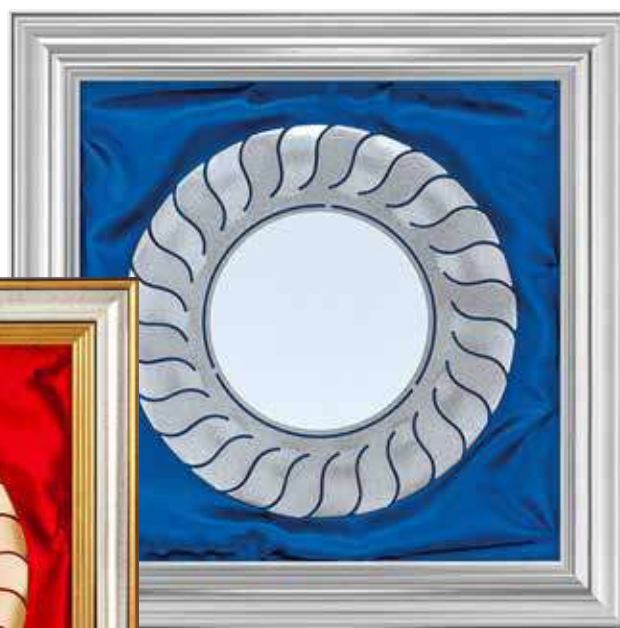

FRAMES FOR plates

Art. 114

cornice legno

A - cm 40 x 40 + piatto Ø29

B - cm 35 x 35 + piatto Ø24

C - cm 31 x 31 + piatto Ø19

Art. 115

cornice legno

A - cm 44 x 44 + piatto Ø29

B - cm 39 x 39 + piatto Ø24

C - cm 34 x 34 + piatto Ø19

Art. 108

cornice legno

Cornice cm 40 x 40

+ piatto Ø cm 25

disco interno Ø cm 14

Art. 107

cornice legno

Cornice cm 40 x 40

+ piatto Ø cm 25

disco interno Ø cm 14

Art. 106

cornice legno

Cornice cm 40 x 40