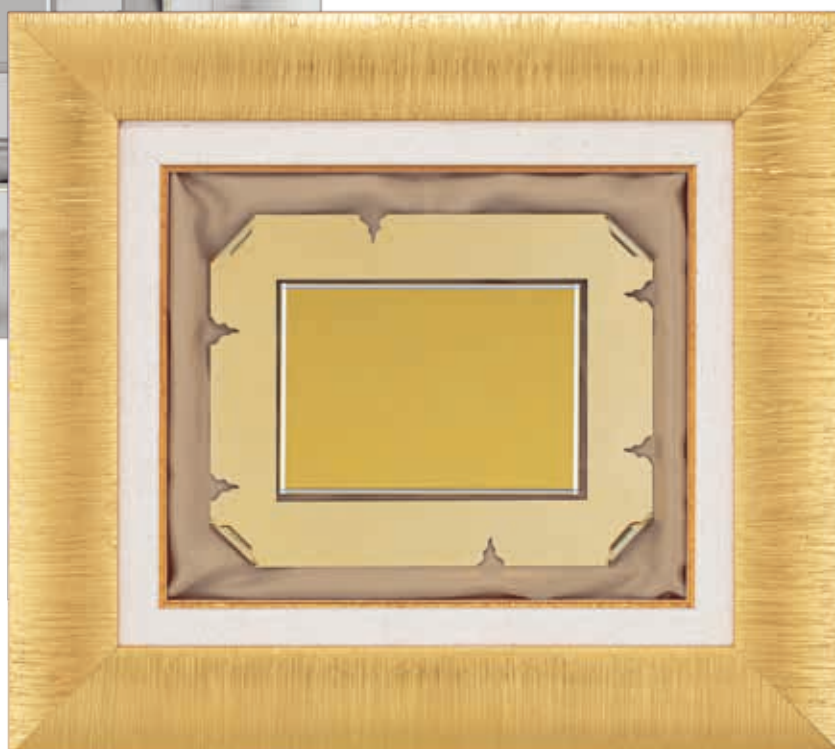

Art. 88509
cornice in legno
cm 47 x 42 + targa alluminio cm 25 x 20

Art. T/88510
solo cornice
A - cm 44 x 38
B - cm 40 x 35
C - cm 37 x 32