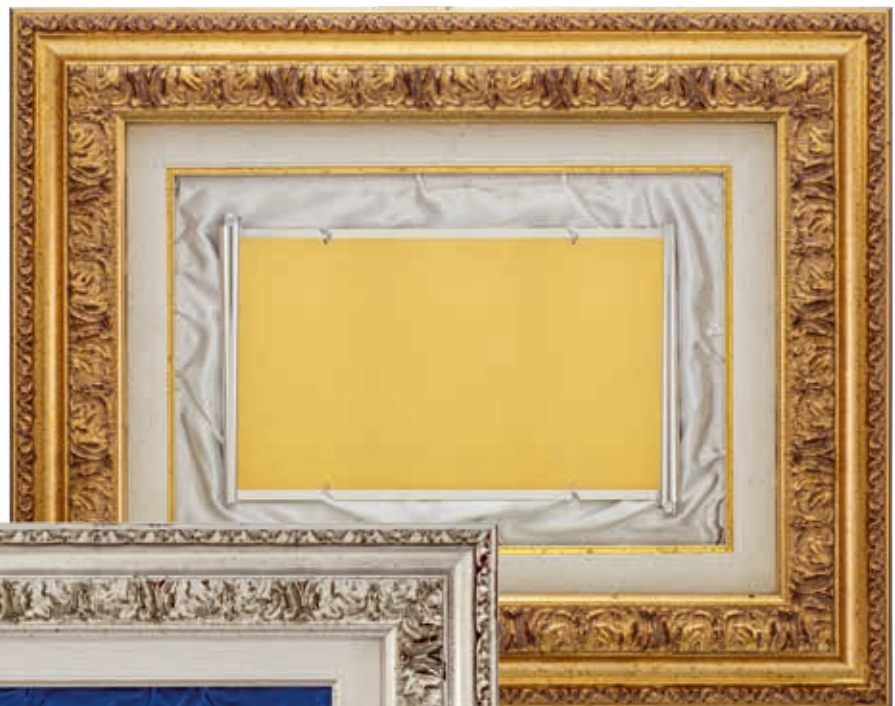

Art. 88457
cornice in legno
cm 49 x 39 + targa alluminio cm 25 x 15

Art. T/88458
solo cornice
A - cm 48 x 43
B - cm 45 x 39
C - cm 41 x 36
D - cm 38 x 33