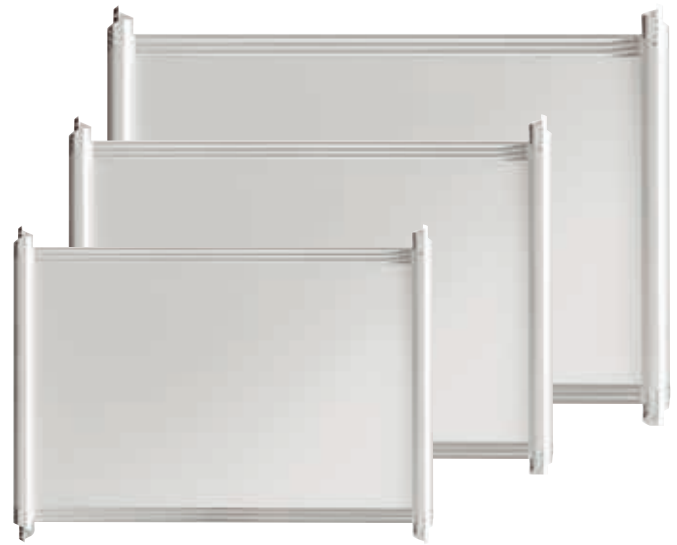

Targhe alluminio

ALLUMINIUM PLAQUES

Creta

cm 24 x 16,5
cm 21 x 14
cm 18 x 12,5

O

A

Rodi

cm 22,5 x 18
cm 19,5 x 16
cm 16,5 x 14