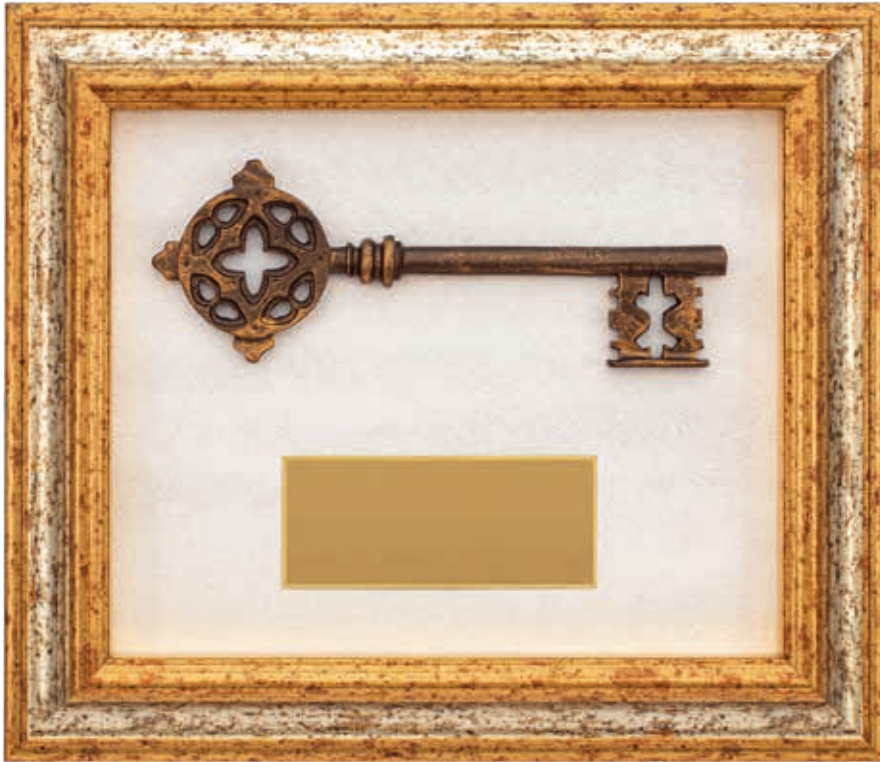

Art. 88461
cornice in legno
cm 37 x 32 + chiave cm 24 + targhetta ottone cm 13 x 5,5