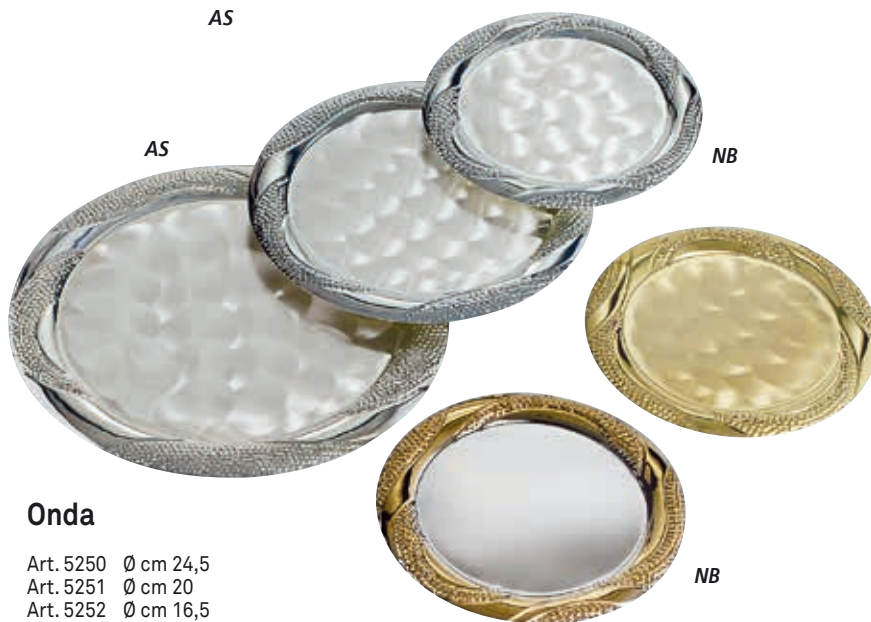

S. Marco

cm 20 x 15
cm 18 x 13
cm 15 x 10

Rombi

cm 20 x 15
cm 17 x 12
cm 14 x 10

Piatti ottone

BRASS PLATES

Cardinale

Art. 1200 Ø cm 29
Art. 1201 Ø cm 24
Art. 1202 Ø cm 19
Art. 1203 Ø cm 14

2 Anelli

Art. 2000 Ø cm 30
Art. 2001 Ø cm 26
Art. 2002 Ø cm 22
Art. 2003 Ø cm 18

Piatti ottone

BRASS PLATES

Compilation

Art. 5210 Ø cm 30
Art. 5211 Ø cm 17
Art. 5212 Ø cm 12

AS

AS

NB

BRASS

Onda

Art. 5250 Ø cm 24,5
Art. 5251 Ø cm 20
Art. 5252 Ø cm 16,5

NB

Ovale zigrinato

Art. 3050 cm 13x8
Art. 3051 cm 11x7
Versioni NB/AV

NB

NB

Rettangolare zigrinato

Art. 2800 cm 14x9
Art. 2801 cm 11x7
Versioni NB/AV

Piatti e dischi alluminio

PLATES AND ALUMINIUM DISKS

Foglia

Ø cm 24
Ø cm 22
Ø cm 20
Ø cm 17
Ø cm 14
Ø cm 12

Corda