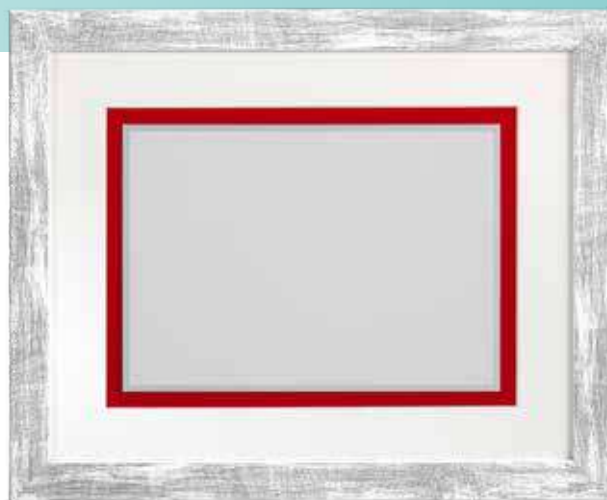

Art. 88434

cornice in legno

- A - cm 32 x 27 + targa alluminio cm 20 x 15
- B - cm 29 x 24 + targa alluminio cm 18 x 13
- C - cm 26 x 21 + targa alluminio cm 15 x 10