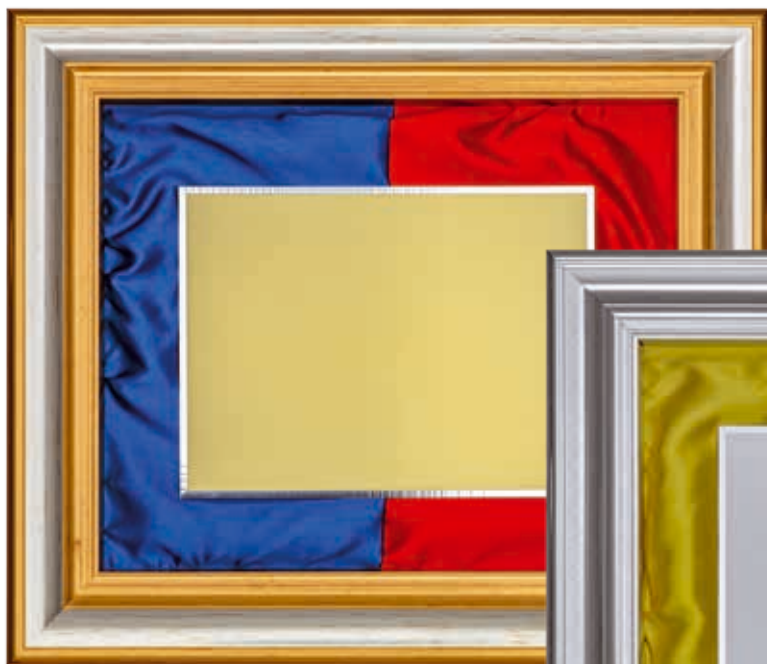

Art. 88650
cornice in legno
cm 37 x 32 + targa alluminio cm 20 x 15