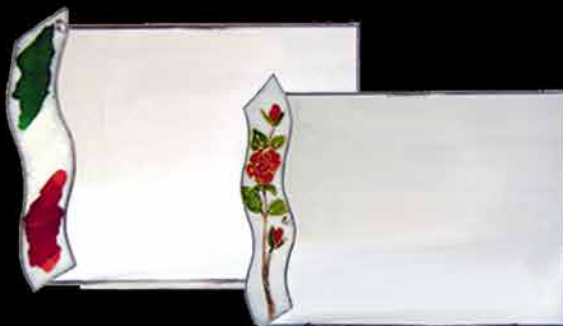

## Modello Portatarga Striscia Carnevale

per targa 15 x 20  
per targa 13 x 18  
per targa 10 x 15

si realizzano altre misure  
e qualsiasi decoro su richiesta  
tutte le nostre decorazioni  
sono realizzate a mano

## Modello Striscia Carnevale

H 27  
H 24  
H 20  
H 18  
H 14

si realizzano altre misure  
e qualsiasi decoro su richiesta  
tutte le nostre decorazioni  
sono realizzate a mano

es. Tricolor

es. Striscia