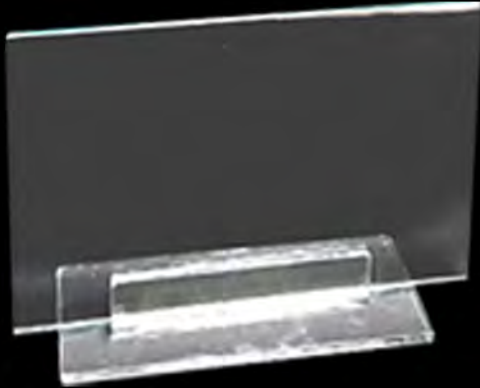

## Modello Staccabile

Liscio Trasp.  
Liscio Sabi.  
Marte Trasp.  
Marte Sabi.

Per Targa

Misure vetro

h 18 x 24

h 21 x 29 ca

h 15 x 20

h 18 x 25 ca