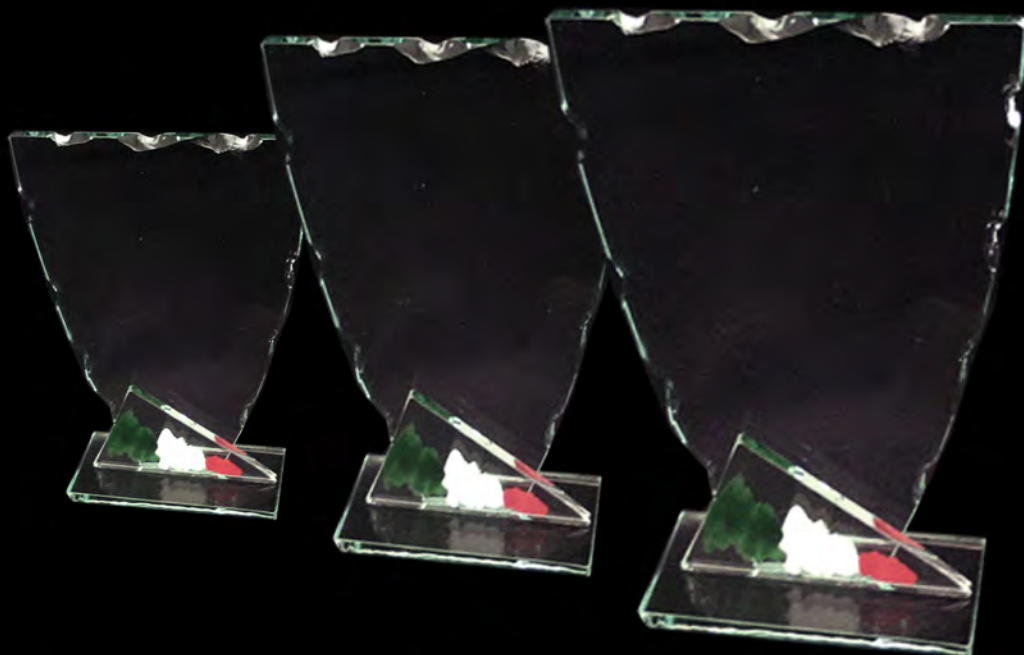

## Modello Marte Scudo

Misure vetro

h 20 ca

h 16 ca

h 14 ca

h 11 ca

si realizzano altre misure  
e qualsiasi decoro su richiesta  
tutte le nostre decorazioni  
sono realizzate a mano

Tutti gli articoli  
vengono corredati  
di imballo con scatola  
in cartone bianco