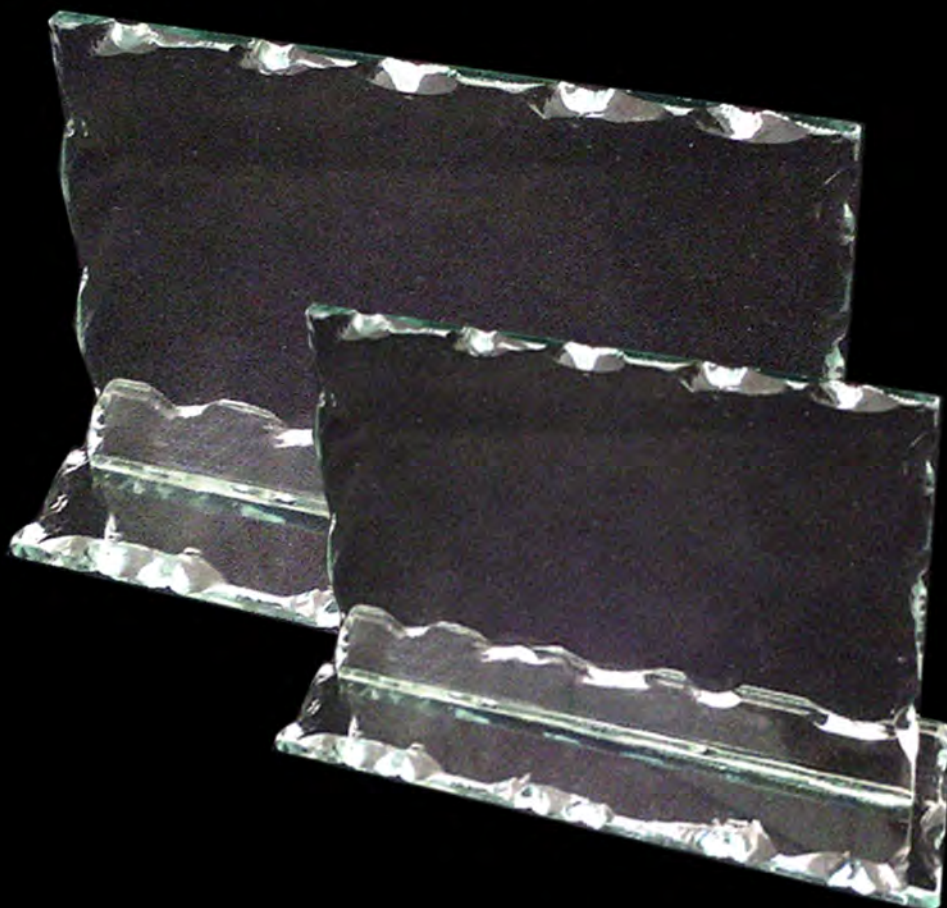

Modello Marte

Per Targa	Misure vetro
h 18 x 24	h 20 x 26 ca
h 15 x 20	h 17 x 22 ca
h 13 x 18	h 15 x 20 ca
h 10 x 15	h 11 x 16 ca
h 9 x 12	h 10 x 13 ca
h 7 x 9	h 8 x 10 ca

si realizzano altre misure
e qualsiasi decoro su richiesta
tutte le nostre decorazioni
sono realizzate a mano