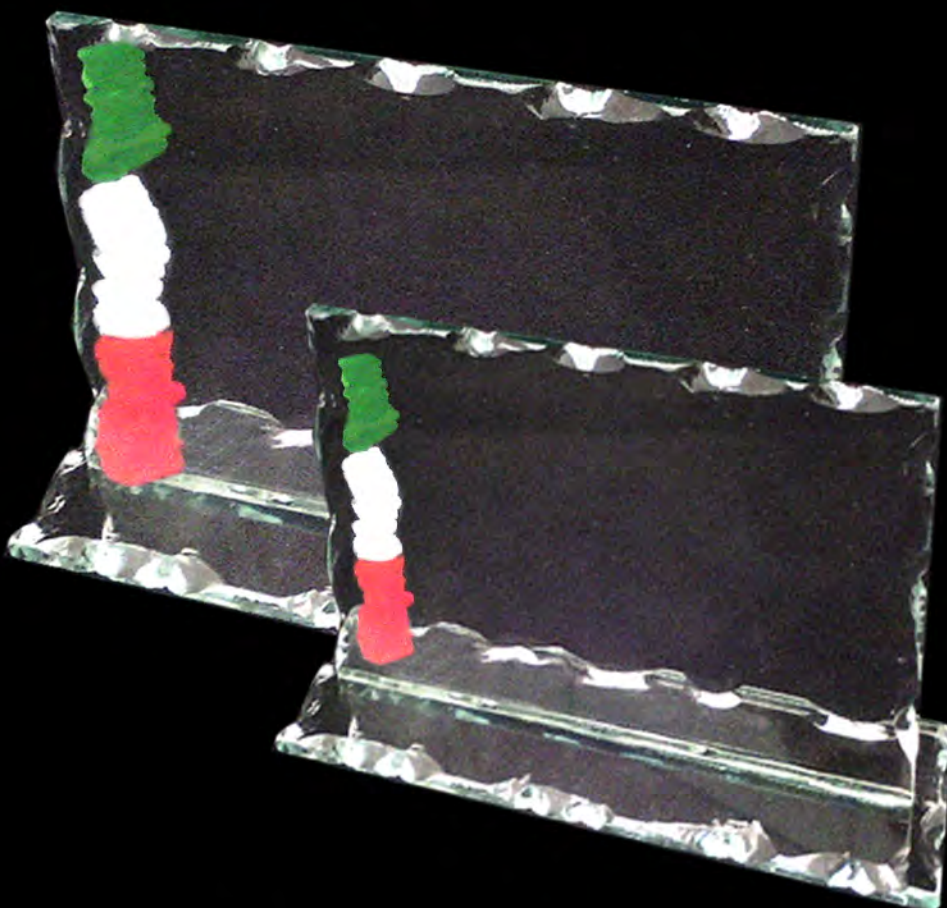

Tutti gli articoli
vengono corredati
di imballo con scatola
in cartone bianco

Modello Marte Color

Per Targa	Misure vetro
h 18 x 24	h 20 x 26 ca
h 15 x 20	h 17 x 22 ca
h 13 x 18	h 15 x 20 ca
h 10 x 15	h 11 x 16 ca
h 9 x 12	h 10 x 13 ca
h 7 x 9	h 8 x 10 ca

si realizzano altre misure
e qualsiasi decoro su richiesta
tutte le nostre decorazioni
sono realizzate a mano