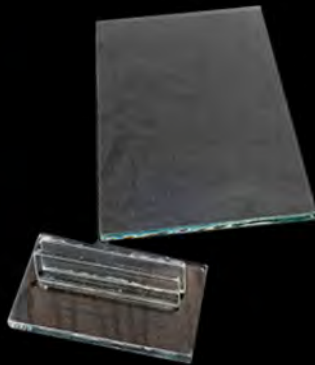

## Modello Staccabile

Liscio Trasp.  
Liscio Sabi.  
Marte Trasp.  
Marte Sabi.

Per Targa

Misure vetro

h 18 x 24

h 21 x 29 ca

h 15 x 20

h 18 x 25 ca