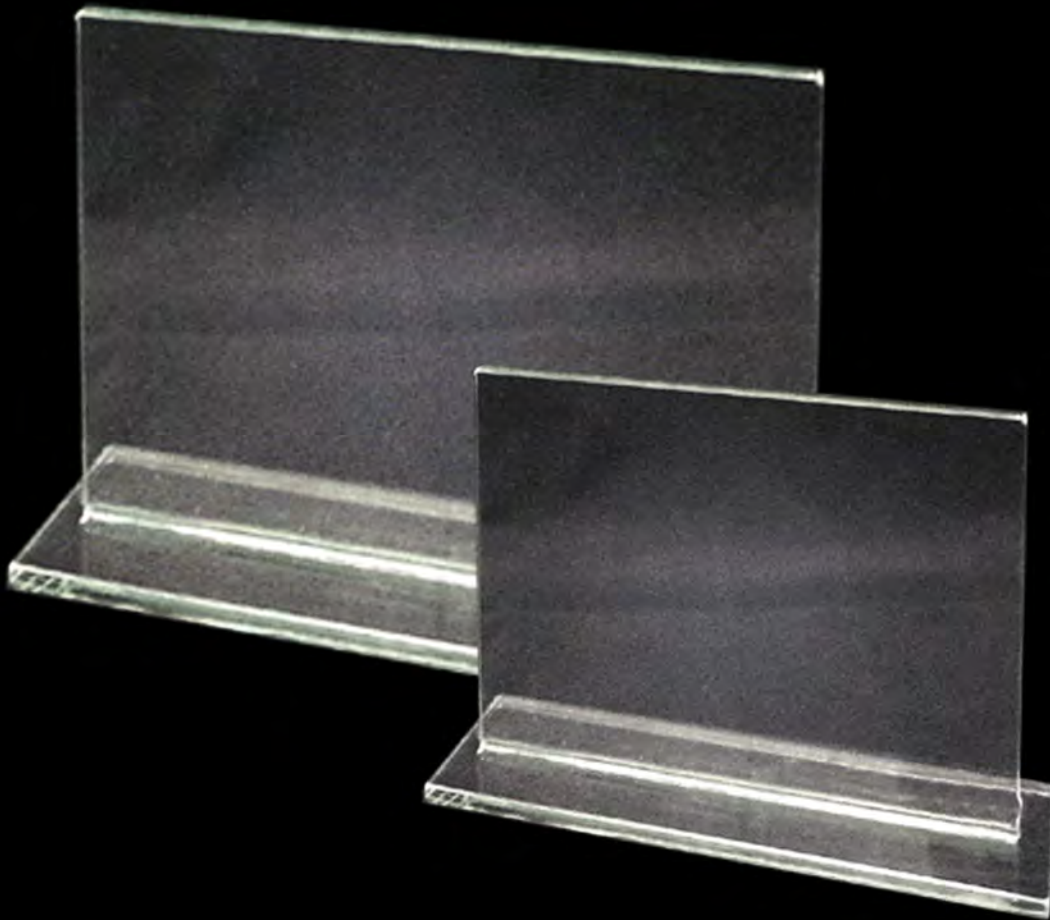

Modello Marte Liscio

Per Targa	Misure vetro
h 18 x 24	h 20 x 26 ca
h 15 x 20	h 17 x 22 ca
h 13 x 18	h 15 x 20 ca
h 10 x 15	h 11 x 16 ca
h 9 x 12	h 10 x 13 ca
h 7 x 9	h 8 x 10 ca

si realizzano altre misure
e qualsiasi decoro su richiesta
tutte le nostre decorazioni
sono realizzate a mano

Tutti gli articoli
vengono corredati
di imballo con scatola
in cartone bianco