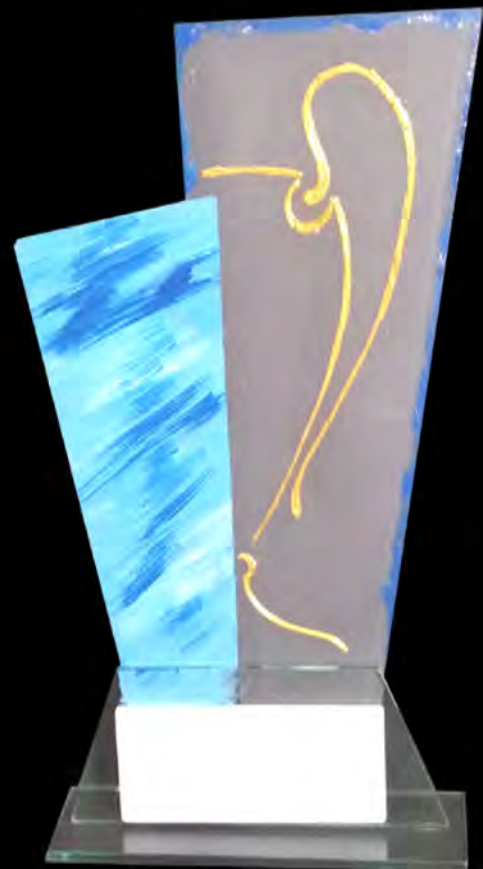

Modello Trofeo Effe

Misure vetro
h 37 ca

spazio in bianco latte
per targhetta
max 6 x 13

si realizzano altre misure
e qualsiasi decoro su richiesta
tutte le nostre decorazioni
sono realizzate a mano

Specificare
il Colore

Tutti gli articoli
vengono corredati
di imballo con scatola
in cartone bianco