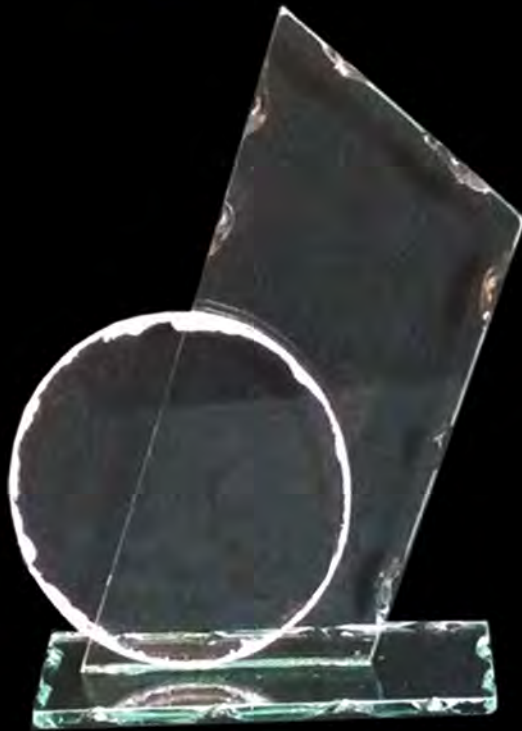

Realizzato in Italia