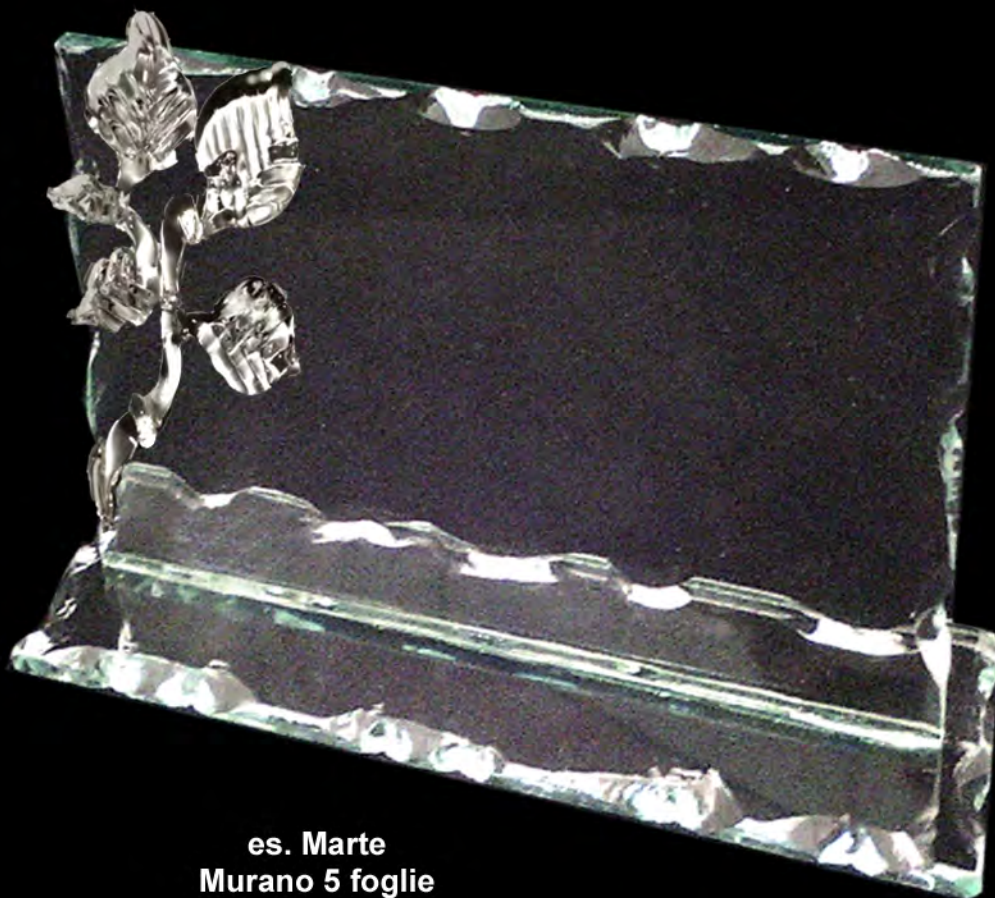

es. Marte
Murano 5 foglie

Modello Marte Murano Foglie

Per Targa

Misure vetro

h 15 x 20

h 17 x 23 ca

h 13 x 18

h 15 x 21 ca

h 10 x 15

h 12 x 18 ca

si realizzano altre misure
e qualsiasi decoro su richiesta
tutte le nostre decorazioni
sono realizzate a mano

Specificare
il Modello

Tutti gli articoli
vengono corredati
di imballo con scatola
in cartone bianco