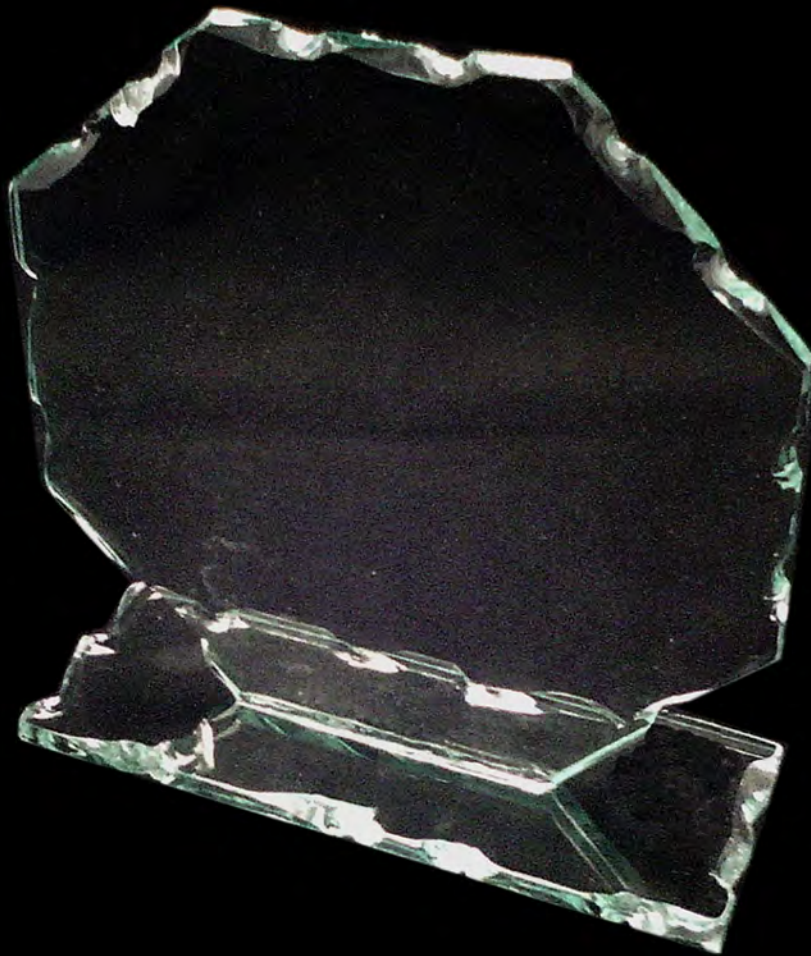

Mododello Marte Ottagono

Per Disco	Misure vetro
Diametro 21	h 23 x 23 ca
Diametro 19	h 21 x 21 ca
Diametro 17	h 19 x 19 ca
Diametro 15	h 17 x 17 ca
Diametro 13	h 15 x 15 ca
Diametro 11	h 13 x 13 ca
Diametro 9	h 11 x 11 ca

si realizzano altre misure
e qualsiasi decoro su richiesta
tutte le nostre decorazioni
sono realizzate a mano