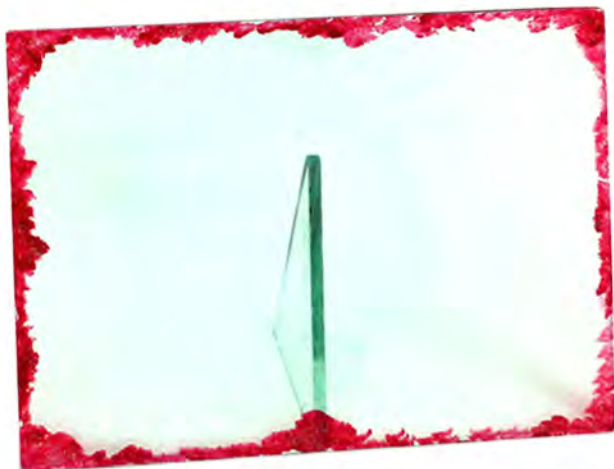

Modello Sfumato Rosso OR