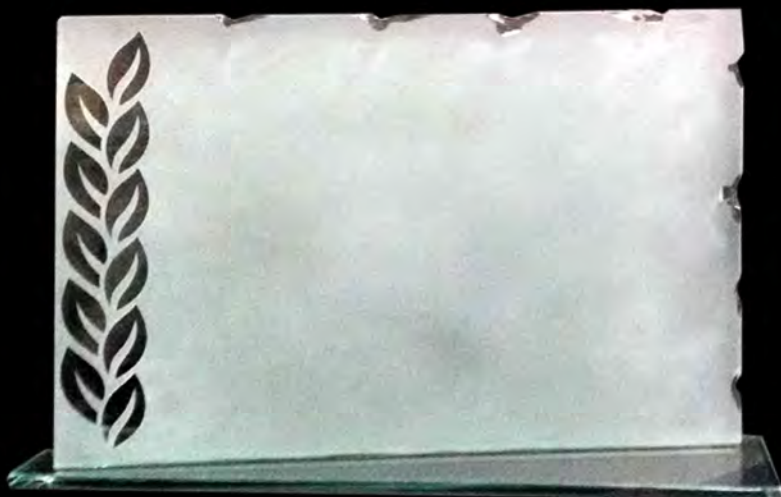

Tutti gli articoli
vengono corredati
di imballo con scatola
in cartone bianco