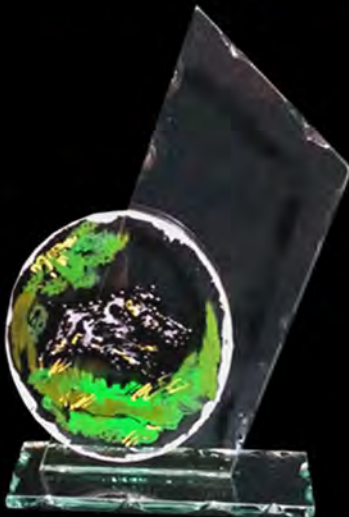

Realizzato in Italia

Modello Trofeo Disco Oro / Blu / Rosso / Verde

Disco	Misure vetro
Diametro 16	h 28 ca
Diametro 14	h 25 ca
Diametro 11	h 21 ca
Diametro 9	h 18 ca
Diametro 7	h 14 ca

si realizzano altre misure
e qualsiasi decoro su richiesta
tutte le nostre decorazioni
sono realizzate a mano

Specificare
il Modello

Modello Trofeo Disco personalizzato Oro / Blu / Rosso / Verde

Alteza Vetro

h 28	ca
h 25	ca
h 21	ca
h 18	ca
h 14	ca

si realizzano altre misure
e qualsiasi decoro su richiesta
tutte le nostre decorazioni
sono realizzate a mano