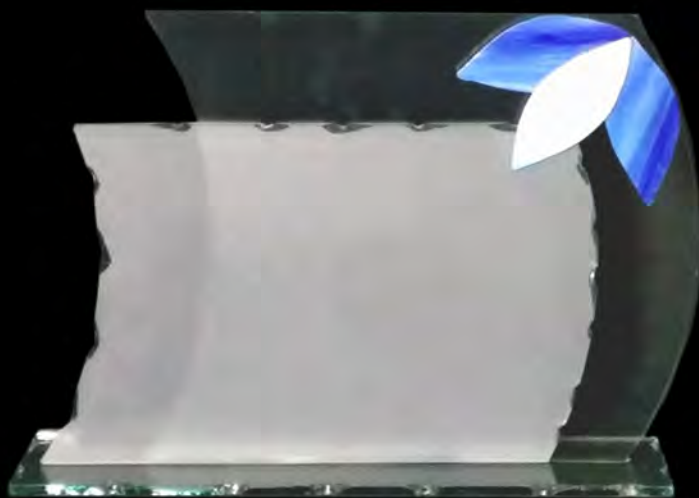

Es. Blu e Bianco

Specificare
il Modello

Tutti gli articoli
vengono corredati
di imballo con scatola
in cartone bianco