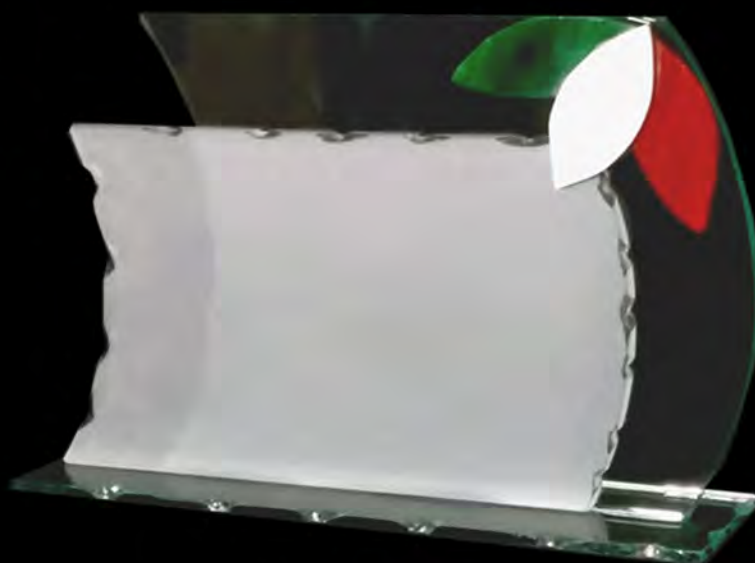

Es. Tricolore