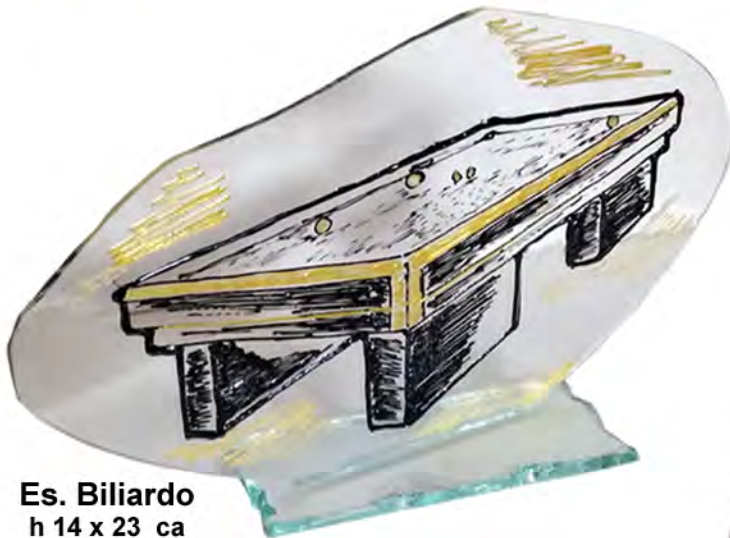

### Modello Trofeo Disco personalizzato Oro / Blu / Rosso / Verde

Alteza Vetro

h 28	ca
h 25	ca
h 21	ca
h 18	ca
h 14	ca

si realizzano altre misure  
e qualsiasi decoro su richiesta  
tutte le nostre decorazioni  
sono realizzate a mano

Es. Biliardo  
h 14 x 23 ca