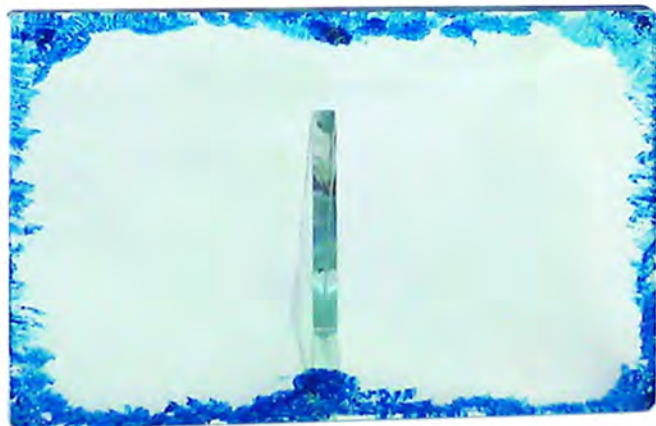

Modello Sfumato Blu OR