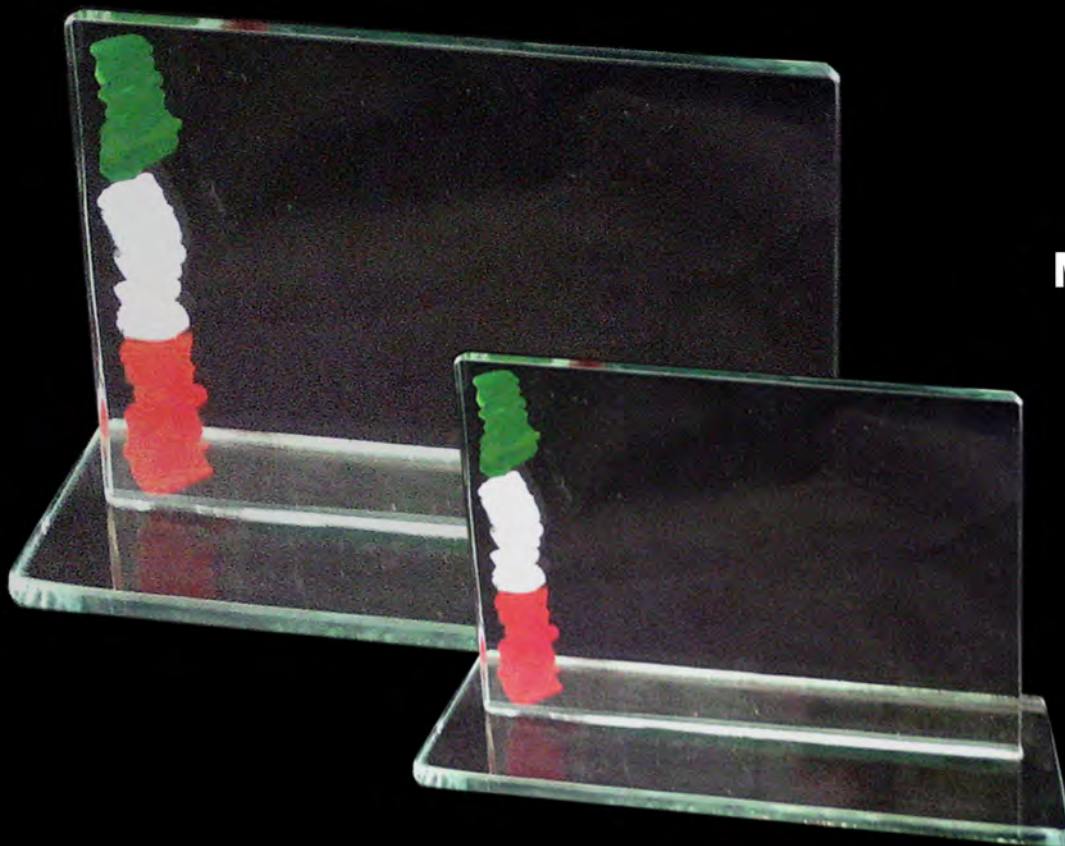

Modello Marte Liscio Color

Per Targa	Misure vetro
h 18 x 24	h 20 x 26 ca
h 15 x 20	h 17 x 22 ca
h 13 x 18	h 15 x 20 ca
h 10 x 15	h 11 x 16 ca
h 9 x 12	h 10 x 13 ca
h 7 x 9	h 8 x 10 ca

si realizzano altre misure
e qualsiasi decoro su richiesta
tutte le nostre decorazioni
sono realizzate a mano